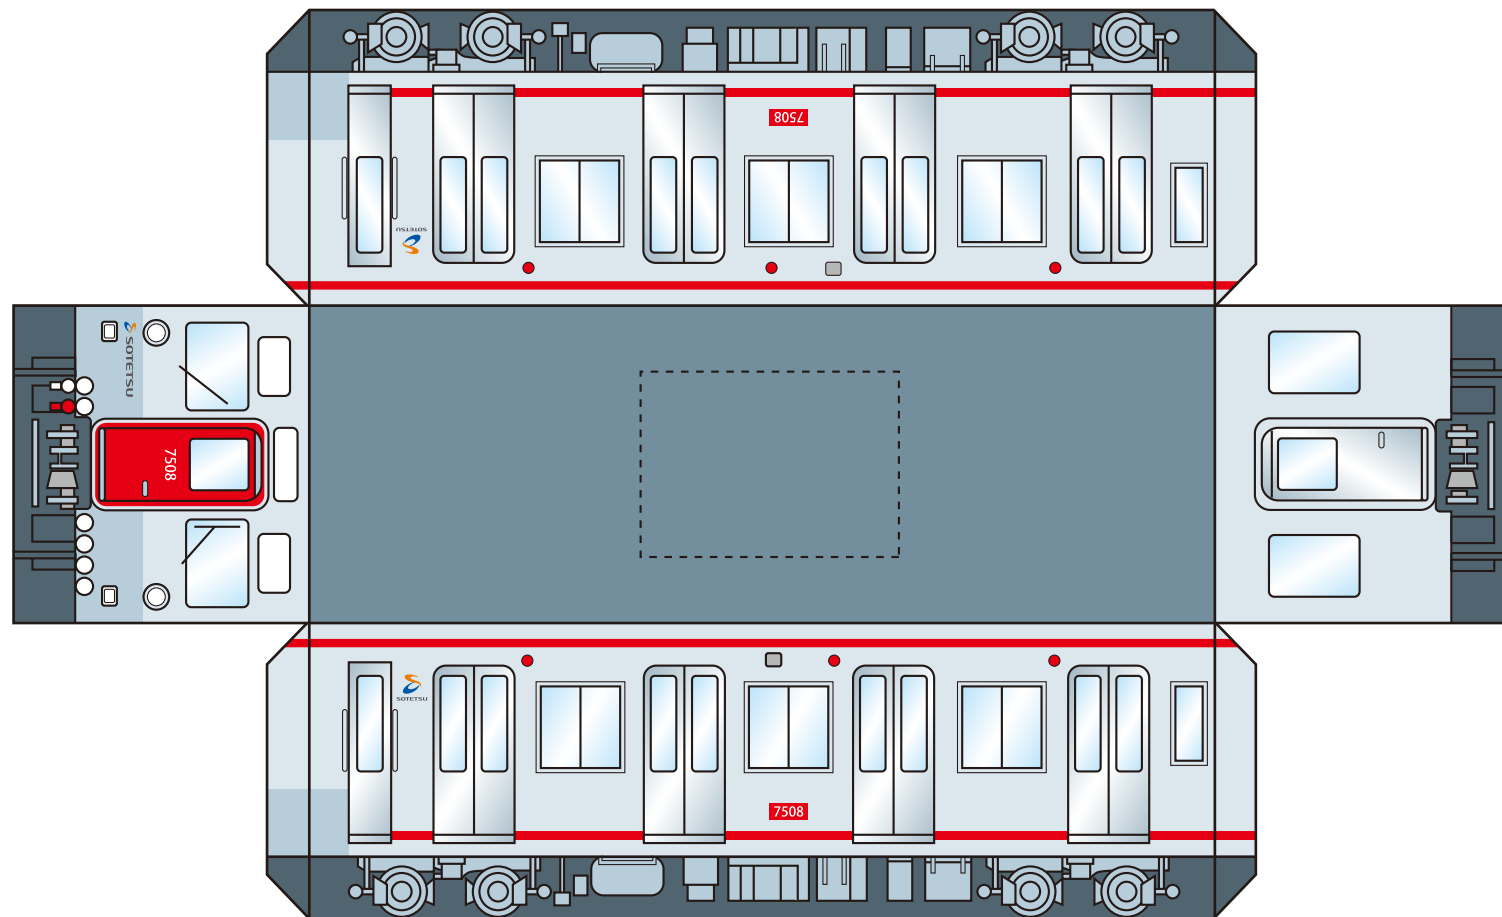

Web相鉄瓦版のりものペーパークラフト

7000系電車

のり、はさみなどを用意して
注意して作しましょう。

7000系

昭和50年9月に登場。それまでの鉄製の車両と異なり

軽量なアルミ車体のため、経済的で高性能な電車として登場しました。