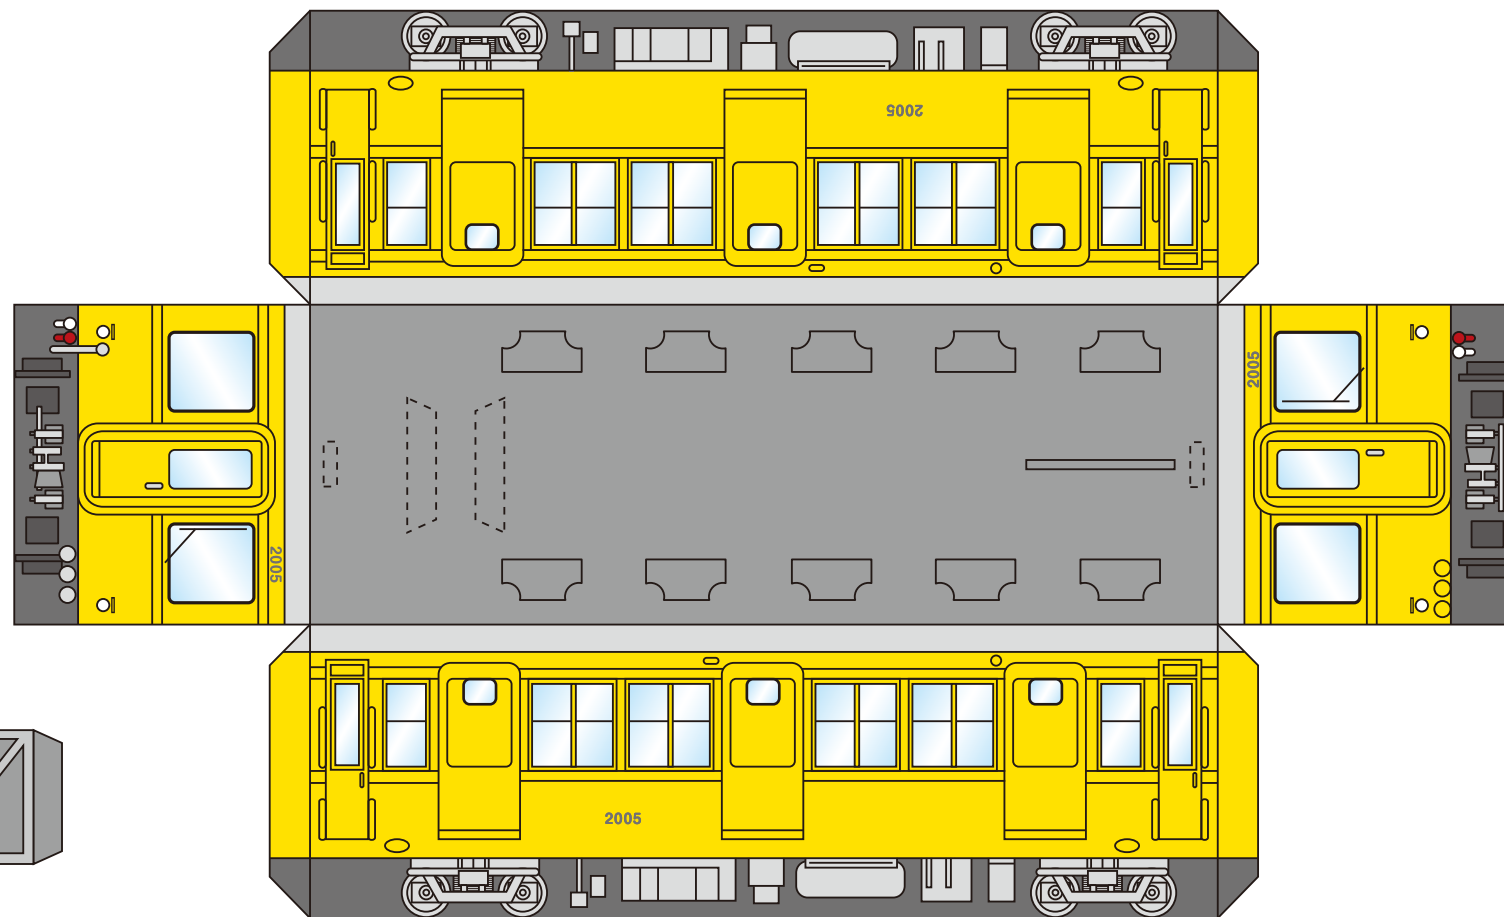

Web相鉄瓦版のりものペーパークラフト

モニ2000系電車をつくろう！

モニ2000系電車

昭和30年代に活躍したモハ2000系電車を荷物輸送車に改造。
荷物輸送廃止後は、車両入換車や架線観測車として活躍しました。
現在はモニ2005が相模鉄道の車両センターに保存されています。